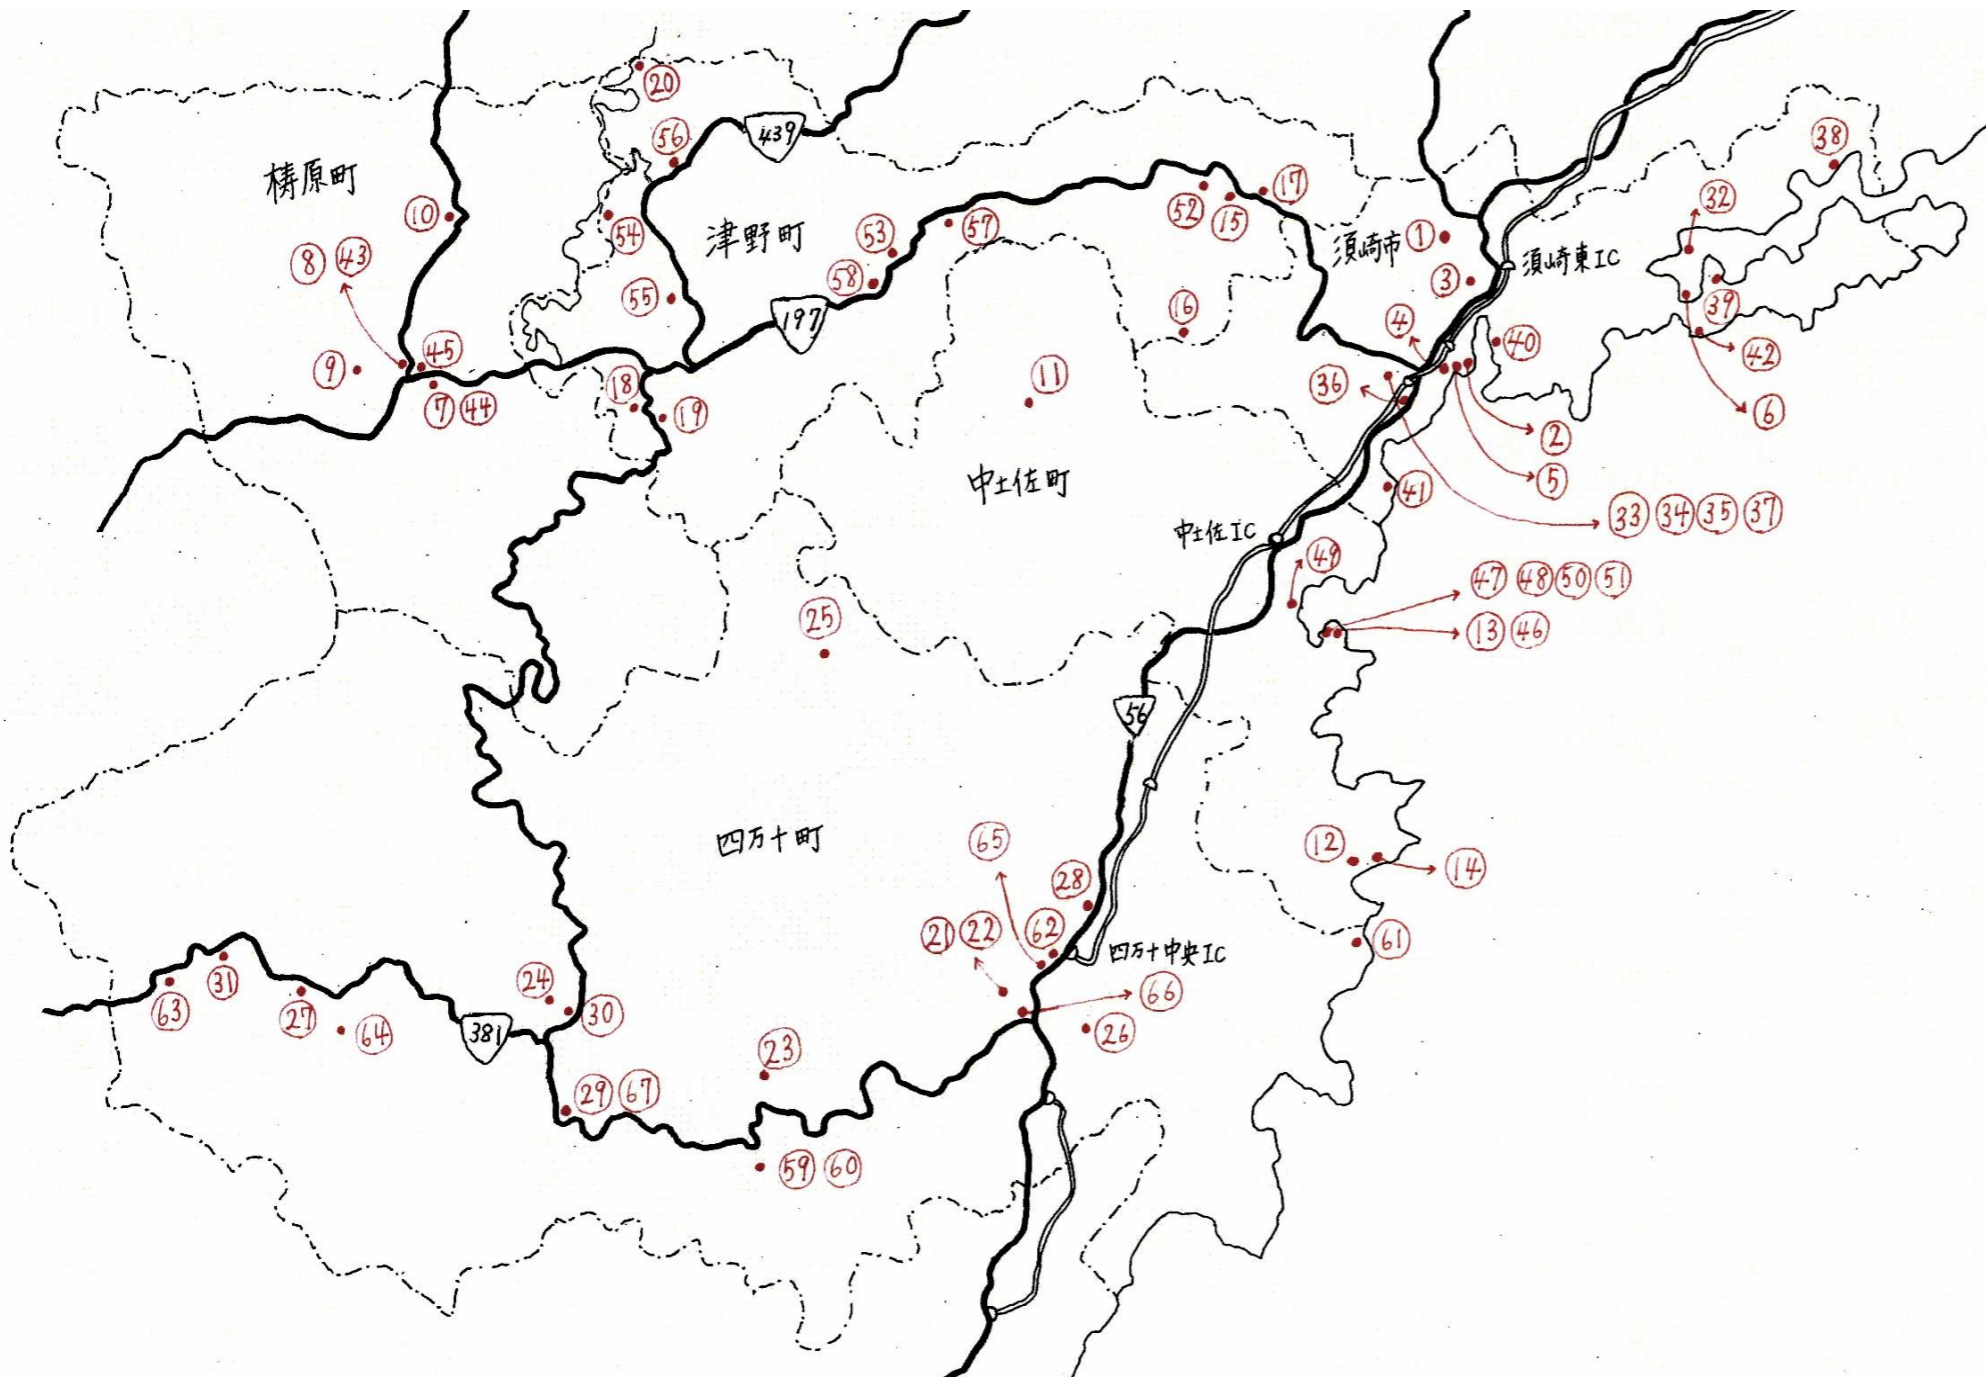

奥四万十

奥四万十エリアに泊まって、巡って、特産品をゲットしよう!!

泊まらんと! 巡らんと! キャンペーン

奥四万十エリアの特産品が
合計 **21** 名様に当たる!

キャンペーン期間

令和4年 令和5年
9月1日(木)~3月1日(木)

エリア内7ヶ所の道の駅、まちの駅から各3名、合計21名様に、
3,000円相当の特産品詰め合わせセットをプレゼント!

1 **A** の宿泊施設に泊まって
スタンプが押印済みの
応募ハガキをゲット。
※お一人様1泊につき、応募ハガキ1枚

2 **A** もしくは **B** の施設で
500円以上利用し
スタンプをもらう。
※1と2は別施設で押印をお願いします

3 参加施設に設置された
応募箱に投函、
または切手を貼って郵送。
応募完了!

【お問合せ】一般社団法人 奥四万十高知 電話：0889-55-3755 (受付時間 9:00~17:30 (土日祝休み))

※ご注意※下記の地図番号とスタンプ番号は同じではありません。

A 参加宿泊施設 (応募ハガキ配布有り)

1	千年の美湯 そうだ山温泉 和
2	暮らしのねっこ
3	Hotel バンダガ
4	ビジネスホテル マルトミ
5	一棟貸しの宿と民芸品店 柳屋
6	LOGOS PARK Seaside KOCHI SUSAKI
7	ライダーズイン雲の上
8	雲の上のホテル別館 マルシェ・ユスハラ
9	農家民宿 いちよの樹
10	岡スエ旅館
11	四万十源流の里
12	ゲストハウス おやまどり
13	鯉の國の湯宿 黒潮本陣
14	ライダーズイン中土佐
15	津野町農村体験実習館 葉山の郷
16	農村交流施設 森の巣箱
17	松山旅館
18	農家民宿 竹城
19	四万十源流癒しの里 郷麓温泉
20	星ふるヴィレッジ TENGU
21	美馬旅館
22	美馬旅館はなれ 木のホテル
23	農家民宿 里山
24	農家民宿 おふくろ
25	ホテル松葉川温泉
26	スカイヒルグランピング~四万十の星空~
27	四万十川・川遊び公園ふるさと交流センター
28	GUESTHOUSE40010
29	四万十ヤイロチョウの森 ネイチャーセンター
30	四万十オートキャンプ場 ウエル花夢
31	清流四万十の里 十和温泉

B 参加施設

32	COMODO URANOUCI
33	道の駅 かわうその里すさき
34	つやま(道の駅 かわうその里すさき 内)
35	多田水産(道の駅 かわうその里すさき 内)
36	土佐魚菜市場 本店
37	野島水産(道の駅 かわうその里すさき 内)
38	釣筏 幸丸
39	釣筏 矢野
40	ヨシノマリーナリゾート
41	レモレモカヤックス
42	ジビエ浦ノ内企業組合
43	まちの駅 ゆすはら
44	雲の上の温泉・プール
45	(一社)ゆすはら雲の上観光協会
46	黒潮工房(鯉の國の湯宿 黒潮本陣 敷地内)
47	浜焼き海王
48	道の駅 なかとき
49	中土佐町立美術館
50	岩本こむぎ店(道の駅 なかとき 内)
51	風工房(道の駅 なかとき 内)
52	風車の駅 津野町ふるさとセンター
53	道の駅 布施ヶ坂
54	フォレストアドベンチャー・高知
55	吉村虎太郎邸
56	集落活動センター 奥四万十の郷
57	集落活動センター しらいし
58	集落活動センター ふなと
59	海洋堂かつぱ館
60	海洋堂ホビー館四万十
61	四万十ダイブ
62	道の駅 あぐり窪川
63	道の駅 四万十とおわ
64	NATURAL GROOVE
65	ゆういんぐ四万十
66	(一社)四万十町観光協会
67	道の駅 四万十大正